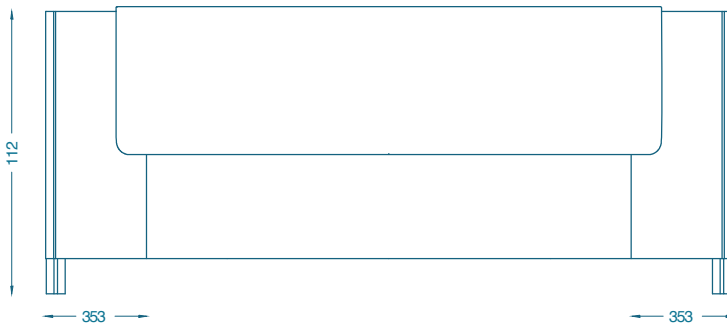

AMALFI
TÊTE DE LIT / HEADBOARD

L272 P24 H112 cm
Piètement : Chêne brossé teinté verni
Structure : Gainée de cuir
Coussin déhoussable : Tapisserie BME et tissu sur l'envers
Tissu : Tapisserie + 2ml
Cuir : 15m²
Système de fixation pour le sommier non inclus

W272 D24 H112 cm
Base : Brushed oak stained and varnished
Structure : Leather-covered
Removable cushion : BME Tapestry and fabric
COM : tapisserie + 2ml
COL : 15m²
Fixing system for the bed frame not included