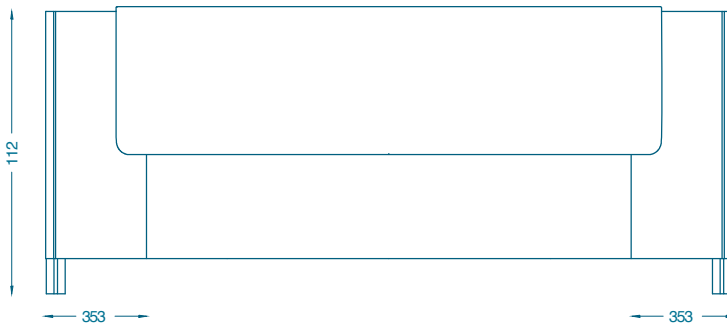

AMALFI
TÊTE DE LIT / HEADBOARD

L272 P24 H112 cm
Piètement : Chêne brossé teinté verni
Structure : Gainée de cuir
Coussin déhoussable : Tapisserie BME et tissu sur l'envers
Tissu : Tapisserie + 2ml
Cuir : 15m²
Système de fixation pour le sommier non inclus

W272 D24 H112 cm
Base : Brushed oak stained and varnished
Structure : Leather-covered
Removable cushion : BME Tapestry and fabric
COM : tapisserie + 2ml
COL : 15m²
Fixing system for the bed frame not included