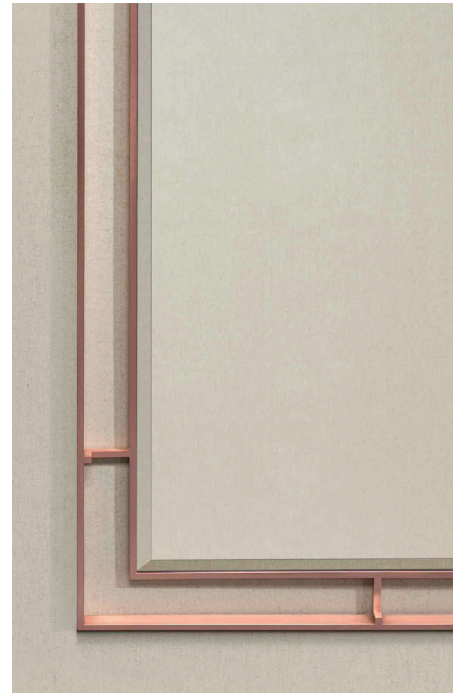

BRUNO MOINARD ÉDITIONS

CAHIR MIROIR / MIRROR

L80 P3 H160 ou H180 cm
Cadre en cuivre ou laiton et miroir biseauté

W80 D3 H160 or H180 cm
Frame in copper or brass and bevelled mirror

Fabrication artisanale française
Personnalisation possible sur demande