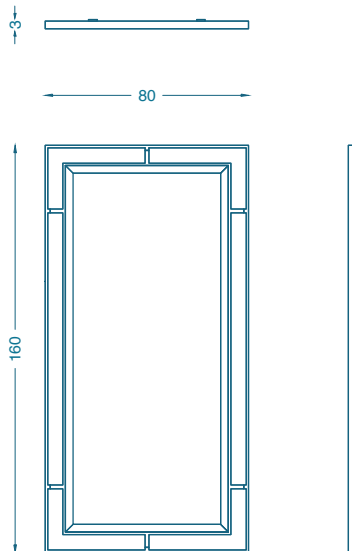

BRUNO MOINARD ÉDITIONS

CAHIR MIROIR / MIRROR

L80 P3 H160 ou H180 cm
Cadre en cuivre ou laiton et miroir biseauté

W80 D3 H160 or H180 cm
Frame in copper or brass and bevelled mirror

Fabrication artisanale française
Personnalisation possible sur demande