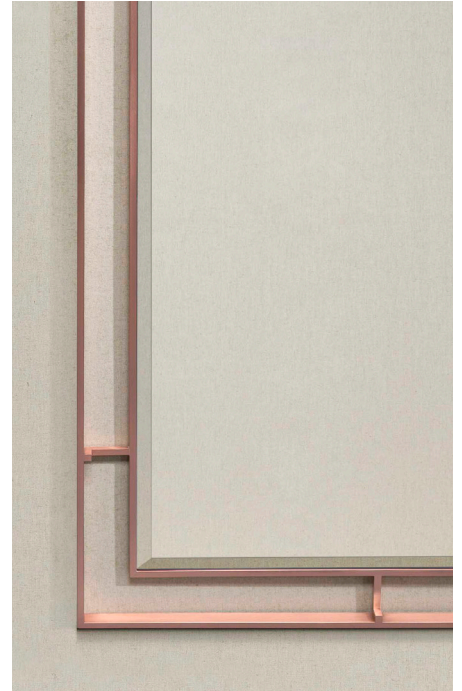

BRUNO MOINARD ÉDITIONS

CAHIR MIROIR / MIRROR

L80 P3 H160 cm
Cadre en cuivre et miroir biseauté

W80 D3 H160 cm
Frame copper and bevelled mirror

Fabrication artisanale française
Personnalisation possible sur demande