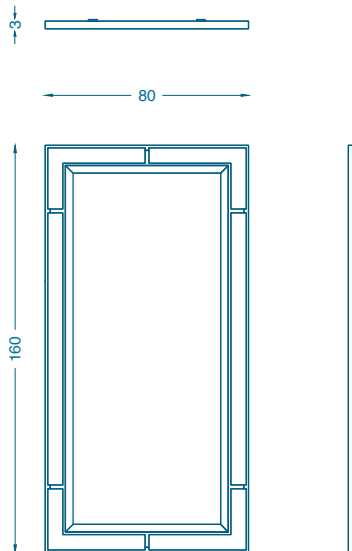

BRUNO MOINARD ÉDITIONS

CAHIR MIROIR / MIRROR

L80 P3 H160 cm
Cadre en cuivre et miroir biseauté

W80 D3 H160 cm
Frame copper and bevelled mirror

Fabrication artisanale française
Personnalisation possible sur demande