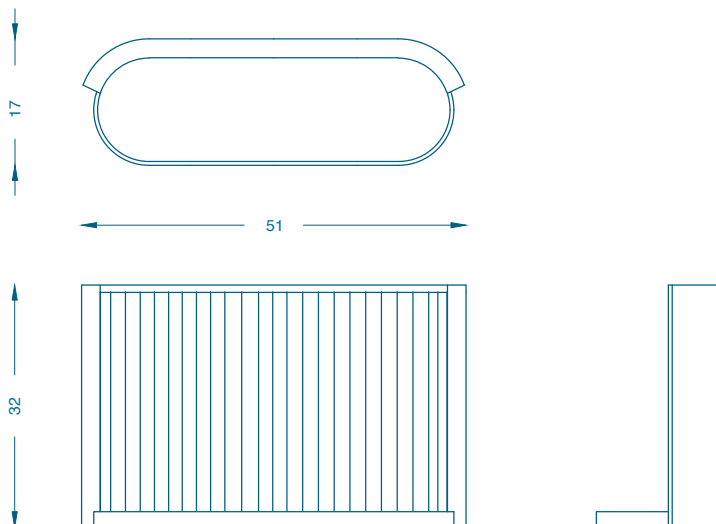

**CALANDA**  
BOUGEOIRS / CANDLESTICK

L51 P17 H32 cm  
Sycamore, teinté et verni  
Lamelle de miroir ancien

W51 D17 H32 cm  
Sycamore, stained and varnished  
Slices of antic mirror

Fabrication artisanale française  
Handmade in France