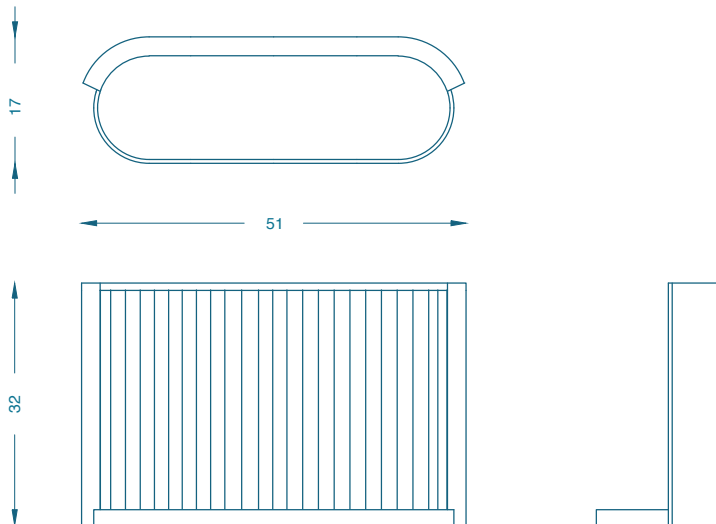

**CALANDA**  
BOUGEOIRS / CANDLESTICK

L51 P17 H32 cm  
Sycamore, teinté et verni  
Lamelle de miroir ancien

W51 D17 H32 cm  
Sycamore, stained and varnished  
Slices of antic mirror

Fabrication artisanale française  
Handmade in France