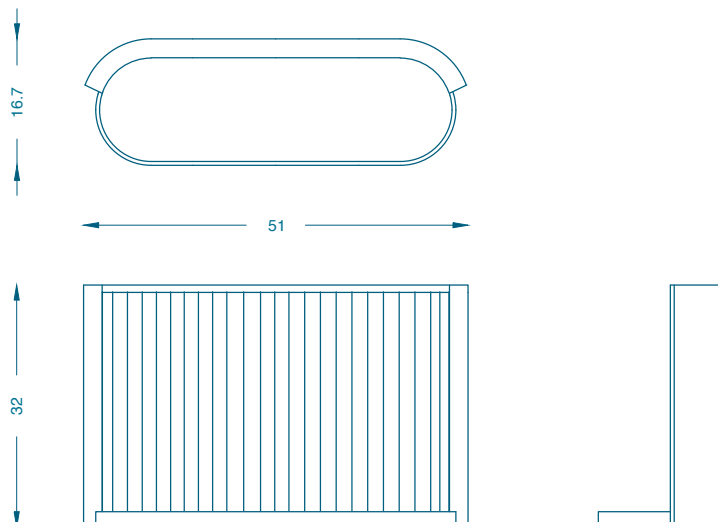

CALANDA
BOUGEOIRS / CANDLESTICK

L51 P16.7 H32 cm
Sycamore, teinté et verni
Lamelle de miroir ancien

W51 D16.7 H32 cm
Sycamore, stained and varnished
Slices of antic mirror

Fabrication artisanale française
Handmade in France