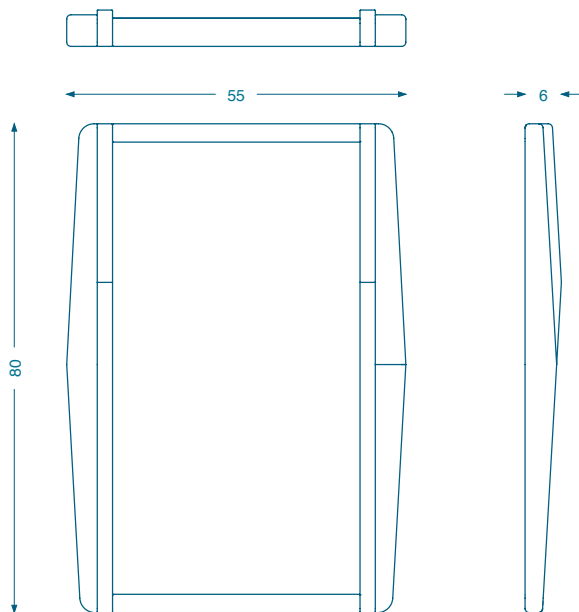

BRUNO
MOINARD
ÉDITIONS

PARATY ANGLE
MIROIR / MIRROR

L55 P6 H80 cm
Cadre en chêne et chêne gougé
Miroir

W45 D6 H65 cm
Frame in oak and gouged oak
Mirror

Fabrication artisanale française
Personnalisation possible sur demande