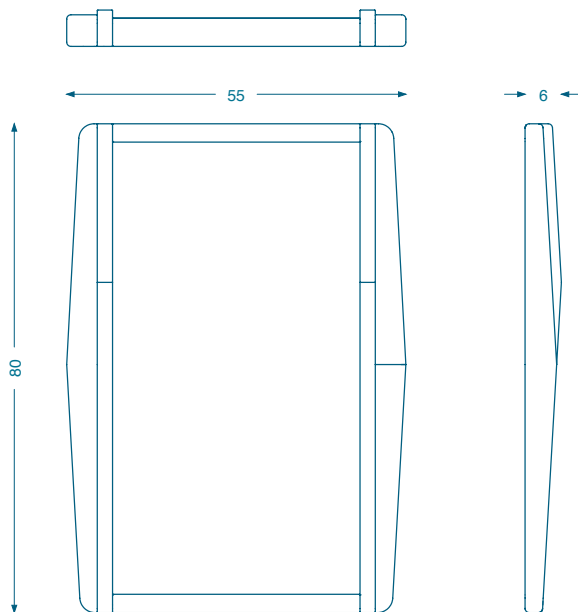

BRUNO
MOINARD
ÉDITIONS

PARATY ANGLE
MIROIR / MIRROR

L55 P6 H80 cm
Cadre en chêne et chêne gougé
Miroir

W55 D6 H80 cm
Frame in oak and gouged oak
Mirror

Fabrication artisanale française
Personnalisation possible sur demande