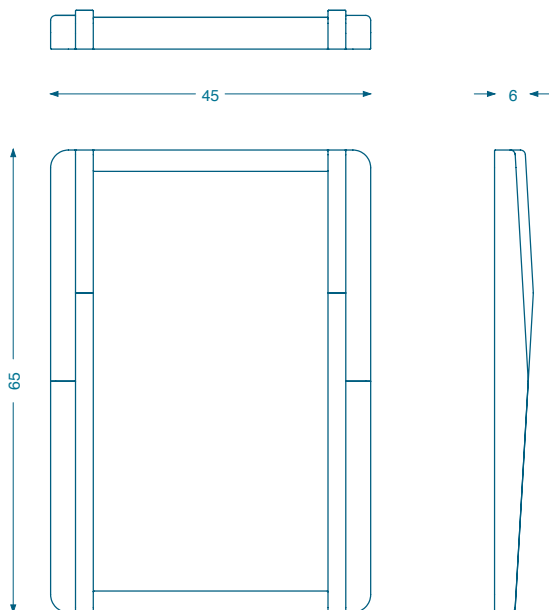

BRUNO  
MOINARD  
ÉDITIONS

**PARATY DROIT**  
MIROIR / MIRROR

L45 P6 H65 cm  
Cadre en chêne et chêne gougé  
Miroir

W45 D6 H65 cm  
Frame in oak and gouged oak  
Mirror

Fabrication artisanale française  
Personnalisation possible sur demande