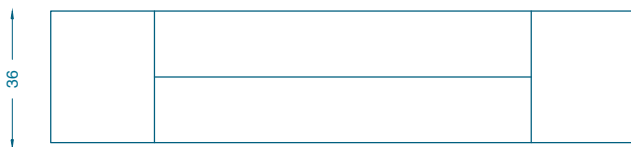

BRUNO MOINARD ÉDITIONS

APUA BANC / BENCH

L160 P36 H44,5 cm
Piètement : Acier finition «Noir de forge»
Tissu : 2 ml
Crin : 5 ml
Cuir : 5.5 m²

W160 D36 H44,5 cm
Base : Steel «Noir de forge»
COM : 2 ml
Horsehair : 5 ml
COL : 5.5 m²