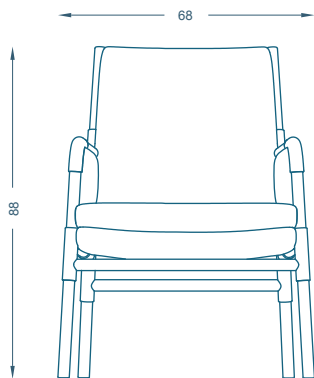

## **BILBAO** BRIDGE ACCOUDOIRS TAPISSÉS / BRIDGE UPHOLSTERED ARMS

L68 P66 H88 cm  
Hauteur d'assise : 46.5 cm  
Hauteur des accoudoirs : 64 cm  
Piètement : Chêne teinté verni  
Tissu : 3ml  
Cuir : 6 m<sup>2</sup>

W68 D66 H88 cm  
Seat height : 46.5 cm  
Armrest height : 64 cm  
Base : Oak stained and varnished  
COM : 3ml  
COL : 6 m<sup>2</sup>

Fabrication artisanale française  
Handmade in France