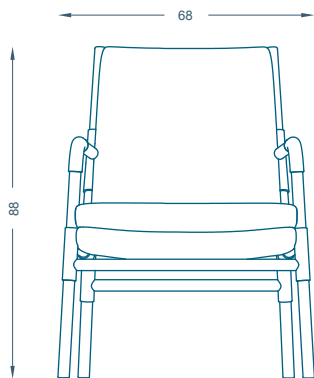

## **BILBAO** BRIDGE / BRIDGE

L68 P66 H88 cm  
Hauteur d'assise : 46.5 cm  
Hauteur des accoudoirs : 64 cm  
Piètement : Chêne teinté verni  
Tissu : 2,4ml  
Cuir : 5,5 m<sup>2</sup>

W68 D66 H88 cm  
Seat height : 46.5 cm  
Armrest height : 64 cm  
Base : Oak stained and varnished  
COM : 2,4ml  
COL : 5,5 m<sup>2</sup>