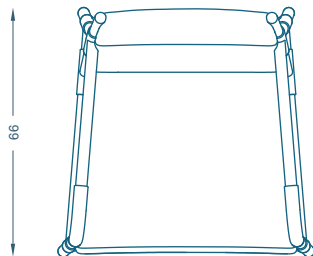

BRUNO MOINARD ÉDITIONS

BILBAO BRIDGE / BRIDGE

L68 P66 H88 cm
Hauteur d'assise : 46.5 cm
Hauteur des accoudoirs : 64 cm
Piètement : Chêne teinté verni
Tissu : 2,4ml
Cuir : 5,5 m²

W68 D66 H88 cm
Seat height : 46.5 cm
Armrest height : 64 cm
Base : Oak stained and varnished
COM : 2,4ml
COL : 5,5 m²