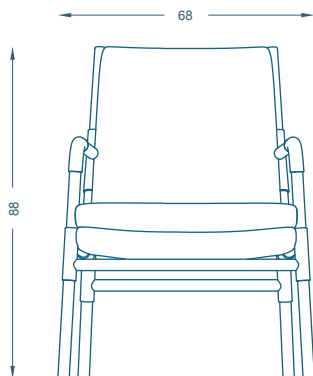

BRUNO MOINARD ÉDITIONS

BILBAO BRIDGE / BRIDGE

L68 P66 H88 cm
Hauteur d'assise : 46.5 cm
Hauteur des accoudoirs : 64 cm
Piètement : Chêne teinté verni
Tissu : 2,4ml
Cuir : 5,5 m²

W68 D66 H88 cm
Seat height : 46.5 cm
Armrest height : 64 cm
Base : Oak stained and varnished
COM : 2,4ml
COL : 5,5 m²