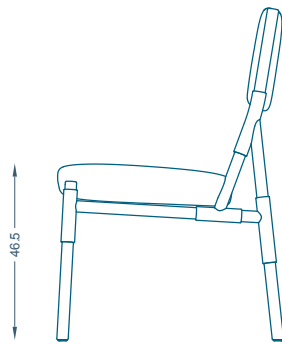

BRUNO MOINARD ÉDITIONS

BILBAO CHAISE / CHAIR

L56 P60 H88 cm
Hauteur d'assise : 46.5 cm
Piètement : Chêne teinté verni
Tissu : 2 ml
Cuir : 3,5/4 m²

W56 D60 H88 cm
Seat height : 46.5 cm
Base : Oak stained and varnished
COM : 2ml
COL : 3,5/4 m²