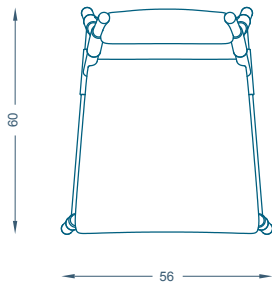

BRUNO MOINARD ÉDITIONS

BILBAO CHAISE / CHAIR

L56 P60 H88 cm
Hauteur d'assise : 46.5 cm
Piètement : Chêne teinté verni
Tissu : 2 ml
Cuir : 3,5/4 m²

W56 D60 H88 cm
Seat height : 46.5 cm
Base : Oak stained and varnished
COM : 2ml
COL : 3,5/4 m²