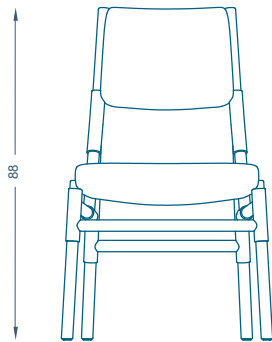

BRUNO MOINARD ÉDITIONS

BILBAO CHAISE / CHAIR

L56 P60 H88 cm
Hauteur d'assise : 46.5 cm
Piètement : Chêne teinté verni
Tissu : 2 ml
Cuir : 3,5/4 m²

W56 D60 H88 cm
Seat height : 46.5 cm
Base : Oak stained and varnished
COM : 2ml
COL : 3,5/4 m²