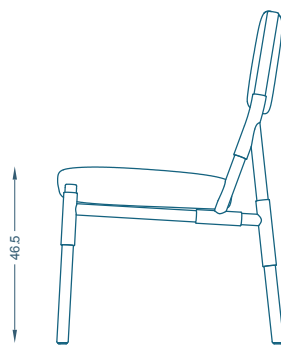

BRUNO MOINARD ÉDITIONS

BILBAO CHAISE / CHAIR

L56 P60 H88 cm
Hauteur d'assise : 46.5 cm
Piètement : Chêne teinté verni
Tissu : 2 ml
Cuir : 3,5/4 m²

W56 D60 H88 cm
Seat height : 46.5 cm
Base : Oak stained and varnished
COM : 2ml
COL : 3,5/4 m²