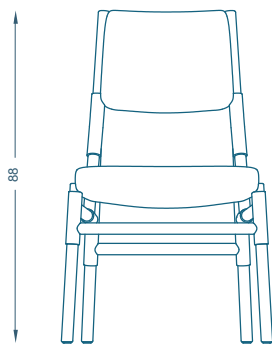

BRUNO MOINARD ÉDITIONS

BILBAO CHAISE / CHAIR

L56 P60 H88 cm
Hauteur d'assise : 46.5 cm
Piètement : Chêne teinté verni
Tissu : 2 ml
Cuir : 3,5/4 m²

W56 D60 H88 cm
Seat height : 46.5 cm
Base : Oak stained and varnished
COM : 2ml
COL : 3,5/4 m²