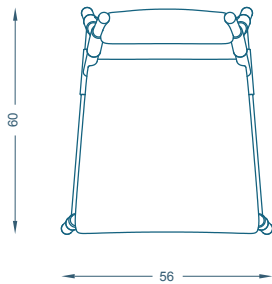

BRUNO MOINARD ÉDITIONS

BILBAO CHAISE / CHAIR

L56 P60 H88 cm
Hauteur d'assise : 46.5 cm
Piètement : Chêne teinté verni
Tissu : 2 ml
Cuir : 3,5/4 m²

W56 D60 H88 cm
Seat height : 46.5 cm
Base : Oak stained and varnished
COM : 2ml
COL : 3,5/4 m²