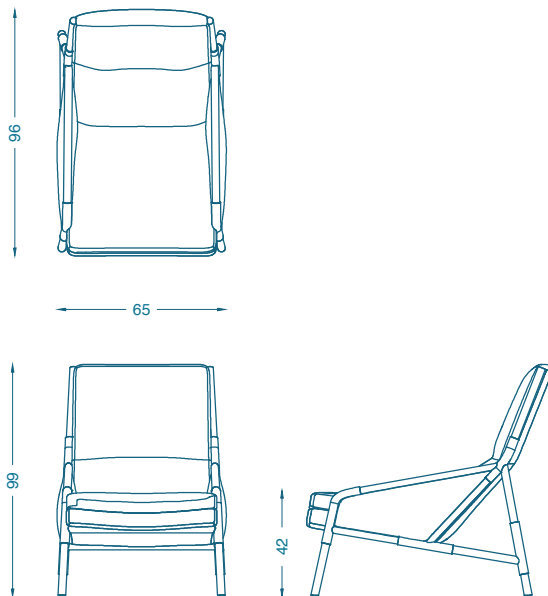

BRUNO MOINARD ÉDITIONS

BILBAO FAUTEUIL / ARMCHAIR

L65 P96 H99 cm
Hauteur d'assise : 42 cm
Piètement : Chêne teinté verni
Tissu : 4 ml
Cuir : 7 m²

W65 D96 H99 cm
Seat height : 42 cm
Base : Oak stained and varnished
COM : 4 ml
COL : 7 m²