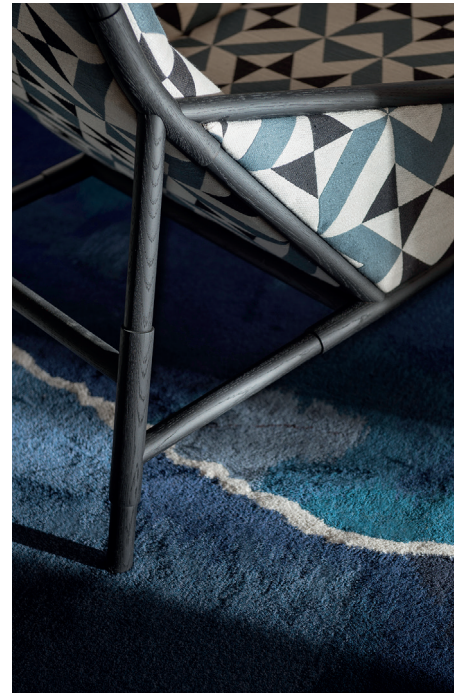

BRUNO MOINARD ÉDITIONS

BILBAO FAUTEUIL / ARMCHAIR

L65 P96 H99 cm
Hauteur d'assise : 42 cm
Piètement : Chêne teinté verni
Tissu : 4 ml
Cuir : 7 m²

W65 D96 H99 cm
Seat height : 42 cm
Base : Oak stained and varnished
COM : 4 ml
COL : 7 m²