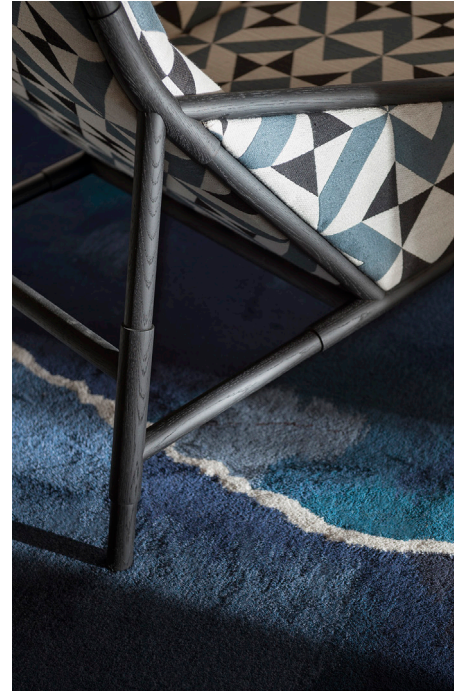

BRUNO MOINARD ÉDITIONS

BILBAO FAUTEUIL / ARMCHAIR

L65 P96 H99 cm
Hauteur d'assise : 42 cm
Piètement : Chêne teinté verni
Tissu : 4 ml
Cuir : 7 m²

W65 D96 H99 cm
Seat height : 42 cm
Base : Oak stained and varnished
COM : 4 ml
COL : 7 m²