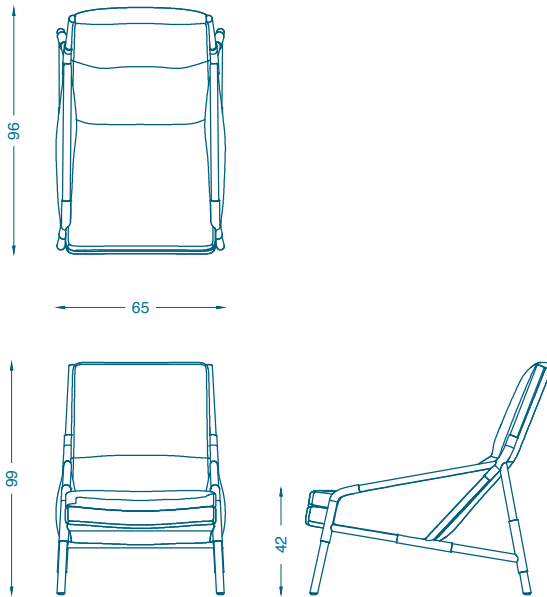

BRUNO MOINARD ÉDITIONS

BILBAO FAUTEUIL / ARMCHAIR

L65 P96 H99 cm
Hauteur d'assise : 42 cm
Piètement : Chêne teinté verni
Tissu : 4 ml
Cuir : 7 m²

W65 D96 H99 cm
Seat height : 42 cm
Base : Oak stained and varnished
COM : 4 ml
COL : 7 m²