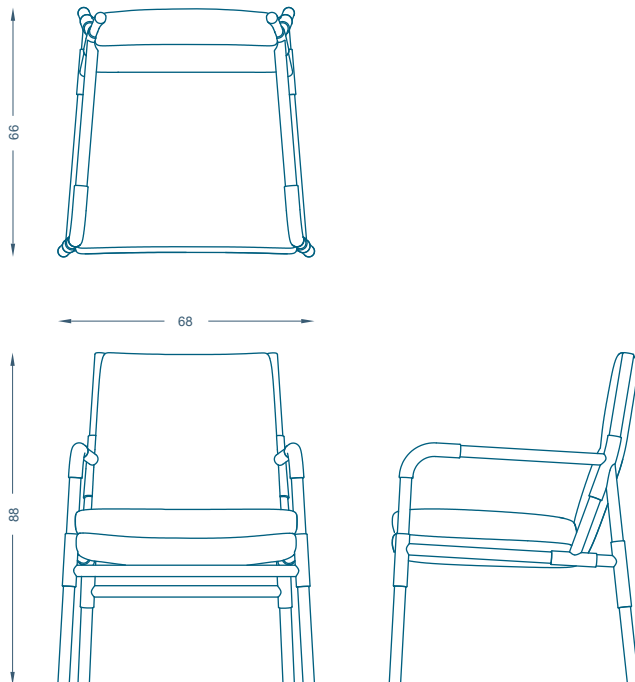

BRUNO MOINARD ÉDITIONS

BILBAO BRIDGE / BRIDGE

L68 P66 H88 cm
Hauteur d'assise : 46.5 cm
Hauteur des accoudoirs : 64 cm
Chêne teinté verni
Tissu : 3ml
Cuir : 5/5,5 m²

W68 D66 H88 cm
Seat height : 46.5 cm
Armrest height : 64 cm
Oak stained and varnished
COM : 3ml
COL : 5/5,5 m²