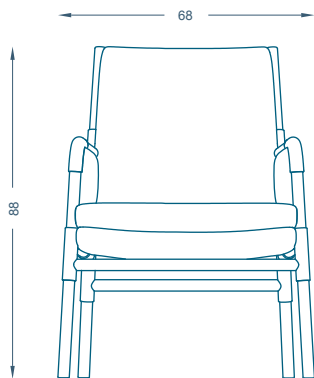

BRUNO MOINARD ÉDITIONS

BILBAO BRIDGE ACCOUDOIRS TAPISSÉS / BRIDGE UPHOLSTERED ARMS

L68 P66 H88 cm
Hauteur d'assise : 46.5 cm
Hauteur des accoudoirs : 64 cm
Chêne teinté verni
Tissu : 3ml
Cuir : 6 m²

W68 D66 H88 cm
Seat height : 46.5 cm
Armrest height : 64 cm
Oak stained and varnished
COM : 3ml
COL : 6 m²