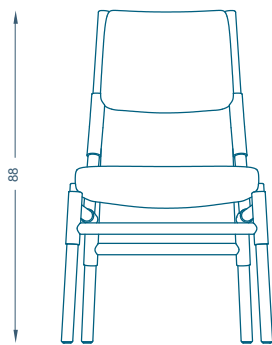

## **BILBAO** CHAISE / CHAIR

L56 P60 H88 cm  
Hauteur d'assise : 46.5 cm  
Chêne teinté verni  
Tissu : 2 ml  
Cuir : 3,5/4 m<sup>2</sup>

W56 D60 H88 cm  
Seat height : 46.5 cm  
Oak stained and varnished  
COM : 2ml  
COL : 3,5/4 m<sup>2</sup>