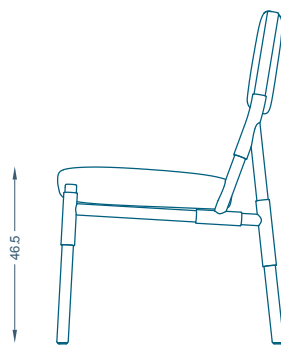

## **BILBAO** CHAISE / CHAIR

L56 P60 H88 cm  
Hauteur d'assise : 46.5 cm  
Chêne teinté verni  
Tissu : 2 ml  
Cuir : 3,5/4 m<sup>2</sup>

W56 D60 H88 cm  
Seat height : 46.5 cm  
Oak stained and varnished  
COM : 2ml  
COL : 3,5/4 m<sup>2</sup>