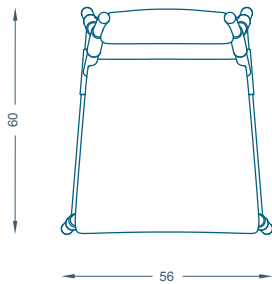

## **BILBAO** CHAISE / CHAIR

L56 P60 H88 cm  
Hauteur d'assise : 46.5 cm  
Chêne teinté verni  
Tissu : 2 ml  
Cuir : 3,5/4 m<sup>2</sup>

W56 D60 H88 cm  
Seat height : 46.5 cm  
Oak stained and varnished  
COM : 2ml  
COL : 3,5/4 m<sup>2</sup>