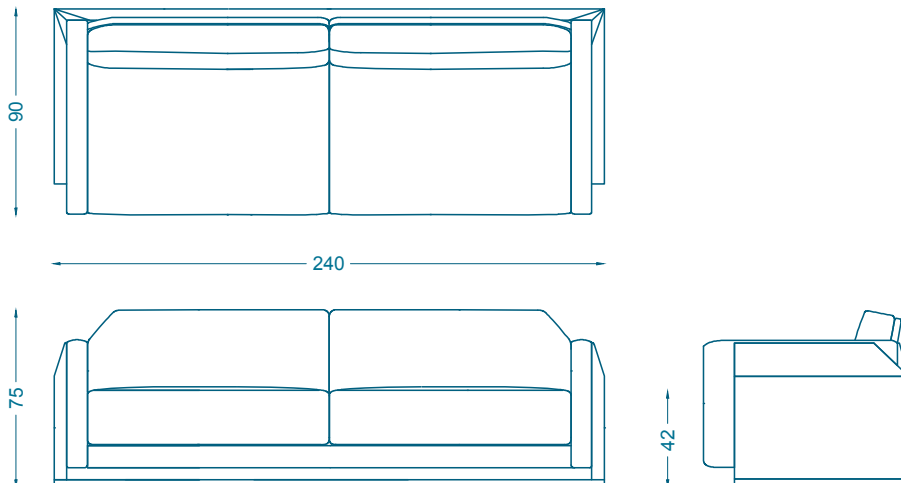

BORGA 240
CANAPÉ / SOFA

L240 P90 H75 cm
Hauteur d'assise : 42 cm
Hauteur des accoudoirs : 62 cm
Socle : Assamela verni
Tissu : 16.5 ml
Cuir : 36 m²

W240 D90 H75 cm
Seat height : 42 cm
Armrest height : 62 cm
Base : Varnished assamela
COM : 16.5 ml
COL : 36 m²