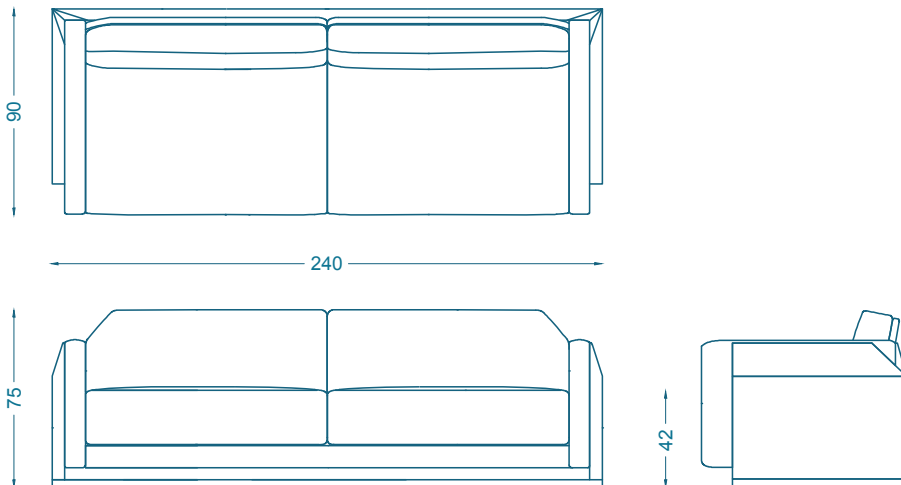

BRUNO MOINARD ÉDITIONS

BORGA 240 CANAPÉ / SOFA

L240 P90 H75 cm
Hauteur d'assise : 42 cm
Hauteur des accoudoirs : 62 cm
Socle : Assamela verni
Tissu : 16.5 ml
Cuir : 36 m²

W240 D90 H75 cm
Seat height : 42 cm
Armrest height : 62 cm
Base : Varnished assamela
COM : 16.5 ml
COL : 36 m²