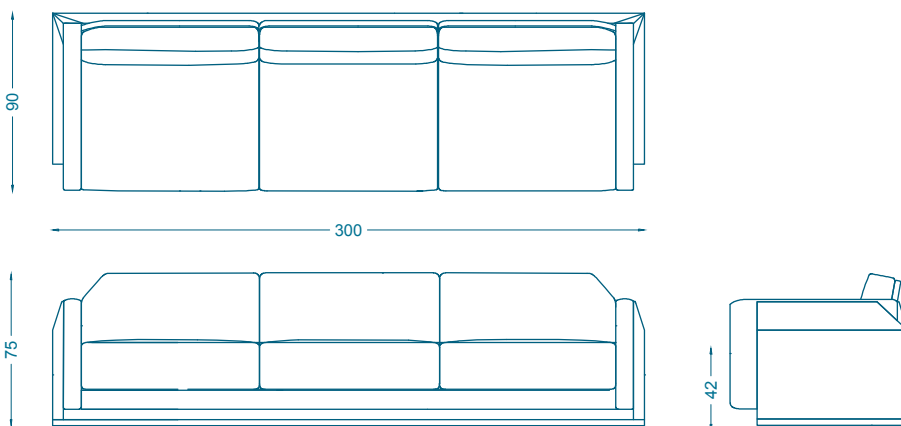

BRUNO MOINARD ÉDITIONS

BORGA 300 CANAPÉ / SOFA

L300 P90 H75 cm
Hauteur d'assise : 42 cm
Hauteur des accoudoirs : 62 cm
Socle : Assamela verni
Tissu : 20 ml
Cuir : 40 m²

W300 D90 H75 cm
Seat height: 42 cm
Armrest height : 62 cm
Base : Varnished assamela
COM : 20 ml
COL : 40 m²