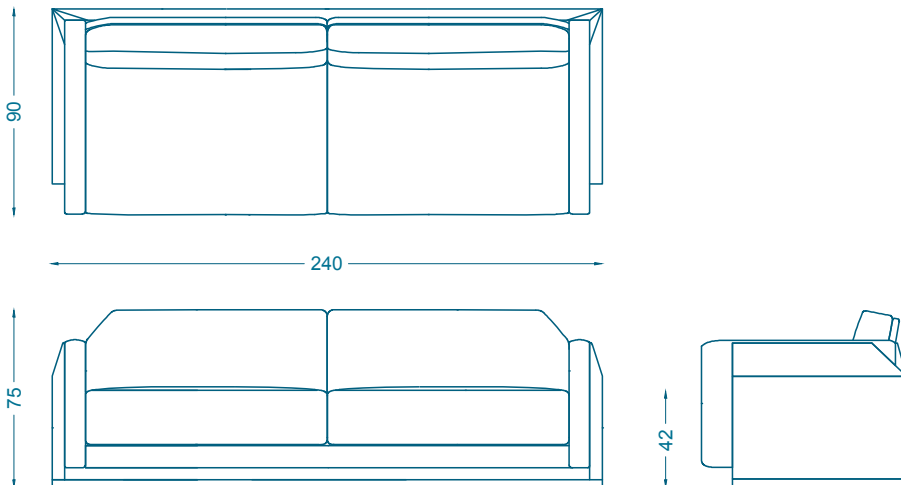

BRUNO MOINARD ÉDITIONS

BORGA 240 CANAPÉ / SOFA

L240 P90 H75 cm
Hauteur d'assise : 42 cm
Hauteur des accoudoirs : 62 cm
Socle : Assamela verni
Tissu : 16.5 ml
Cuir : 36 m²

W240 D90 H75 cm
Seat height : 42 cm
Armrest height : 62 cm
Base : Varnished assamela
COM : 16.5 ml
COL : 36 m²