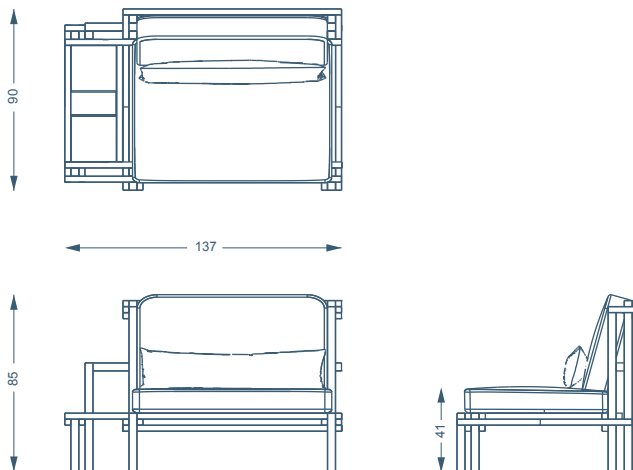

BRUNO MOINARD ÉDITIONS

CHAMBORD

CHAUFFEUSE AVEC TABLETTE / EASYCHAIR
WITH A SIDETABLE

L137 P90 H85 cm
Hauteur d'assise : 41 cm
Piètement : Chêne teinté verni
Tissu : 7.5 ml
Tablette : chêne teinté verni et carreaux de
céramique émaillés

W137 D90 H85 cm
Seat height : 41 cm
Armrest height : 85 cm
Base : oak stained varnish
COM : 7.5 ml
Tablet : oak stained varnish and enameled ceramic
tiles

Coussins inclus
1 x 93*20 cm

Fabrication artisanale française
Personnalisation possible sur demande