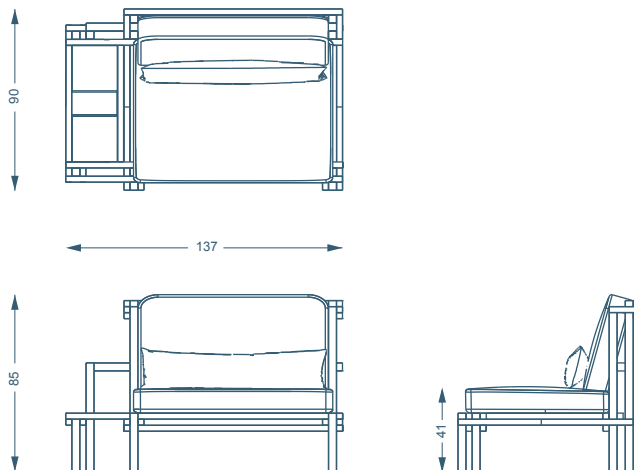

## CHAMBORD CHAUFFEUSE AVEC TABLETTE / EASYCHAIR WITH A SIDETABLE

L137 P90 H85 cm  
Hauteur d'assise : 41 cm  
Piètement : Noyer  
Tissu : 7.5 ml

W137 D90 H85 cm  
Seat height : 41 cm  
Armrest height : 85 cm  
Base : Walnut  
COM : 7.5 ml

Coussins inclus  
1 x 93\*20 cm

Fabrication artisanale française  
Personnalisation possible sur demande

Handmade in France  
Customization on demand