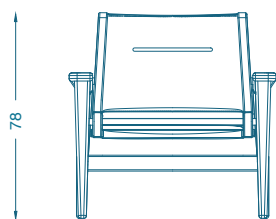

## **COLPO** FAUTEUIL TAPISSÉ / ARMCHAIR UPHOLST- TERED

L78 P73.5 H78 cm  
Hauteur d'assise : 40 cm  
Hauteur des accoudoirs : 54 cm  
Piètement : Chêne teinté verni  
Acier laqué noir  
Tissu : 3 ml  
Cuir : 1 peau

W78 D73.5 H78 cm  
Seat height : 40 cm  
Armrest height : 54 cm  
Base : Oak stained and varnished  
Black lacquered steel  
COM : 3 ml  
COL : 1 hide

Fabrication artisanale française  
Handmade in France