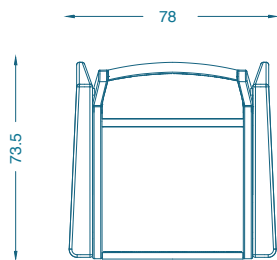

## **COLPO** FAUTEUIL TAPISSÉ / ARMCHAIR UPHOLST- TERED

L78 P73.5 H78 cm  
Hauteur d'assise : 40 cm  
Hauteur des accoudoirs : 54 cm  
Piètement : Chêne teinté verni  
Acier laqué noir  
Tissu : 3 ml  
Cuir : 1 peau

W78 D73.5 H78 cm  
Seat height : 40 cm  
Armrest height : 54 cm  
Base : Oak stained and varnished  
Black lacquered steel  
COM : 3 ml  
COL : 1 hide

Fabrication artisanale française  
Handmade in France