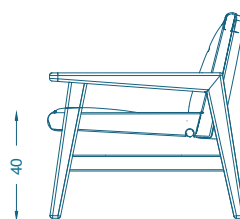

## **COLPO** FAUTEUIL TAPISSÉ / ARMCHAIR UPHOLST- TERED

L78 P73.5 H78 cm  
Hauteur d'assise : 40 cm  
Hauteur des accoudoirs : 54 cm  
Piètement : Chêne teinté verni  
Acier laqué noir  
Tissu : 3 ml  
Cuir : 1 peau

W78 D73.5 H78 cm  
Seat height : 40 cm  
Armrest height : 54 cm  
Base : Oak stained and varnished  
Black lacquered steel  
COM : 3 ml  
COL : 1 hide

Fabrication artisanale française  
Handmade in France