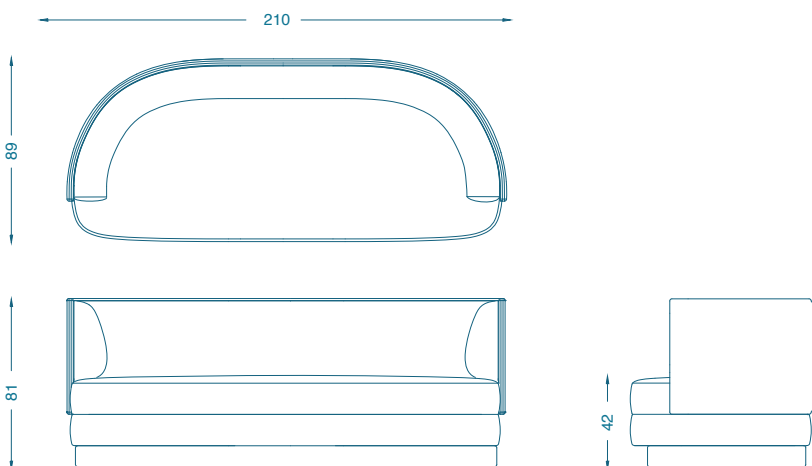

BRUNO MOINARD ÉDITIONS

CORTINA CANAPÉ 210/ SOFA 210

L210 P89 H81 cm
Hauteur d'assise : 42 cm
Piètement : Bois ou tapissé
Tissu : Extérieur dossier 3.2 ml + intérieur dossier et assise 9 ml + 2.1ml (coussins)

W210 D89 H81 cm
Seat height : 42 cm
Base : Wood or upholstered
COM : Outside back 3.2 ml + inside back and seat 9 ml + 2.1ml (cushions)

Coussins conseillés /Suggested cushions : BERLIN
3 x 37*37 cm

Fabrication artisanale française
Handmade in France