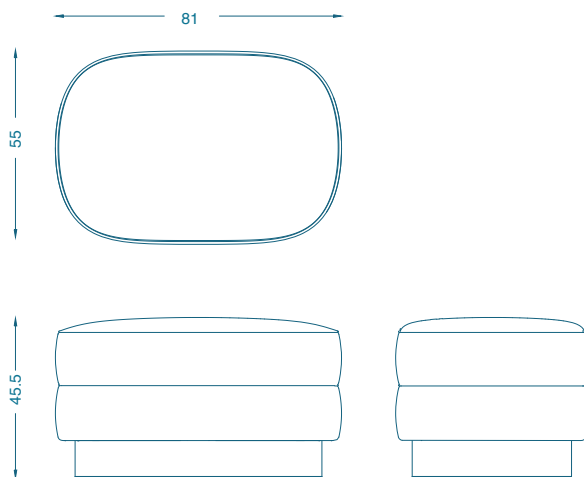

**CORTINA**  
OTTOMAN / OTTOMAN

L81 P55 H45.5 cm  
Piètement : Bois ou tapissé  
Tissu : 3ml

W81 D55 H45.5 cm  
Base : Wood or upholstered  
COM : 3ml

Fabrication artisanale française  
Handmade in France