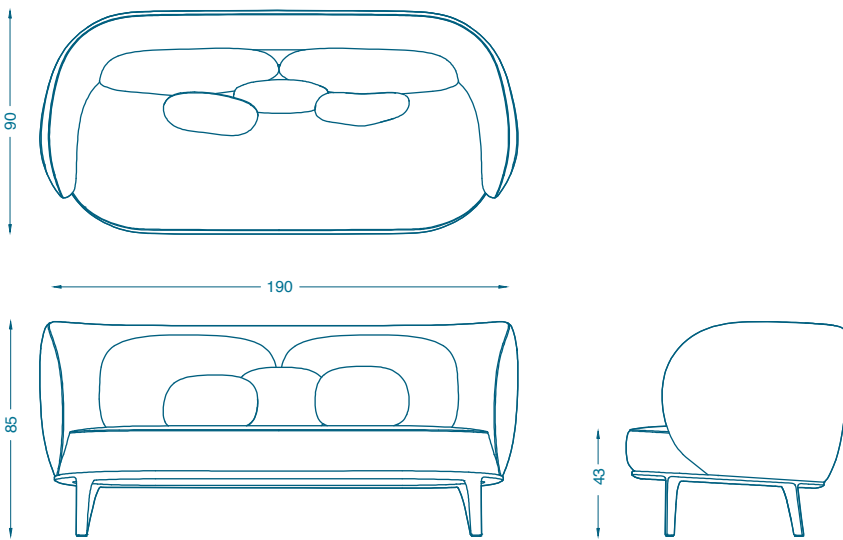

## **COSONA** CANAPÉ / SOFA

L190 P90 H85 cm  
Hauteur d'assise : 43 cm  
Hauteur des accoudoirs : 85 cm  
Piètement : Hêtre teinté verni  
Tapisserie + tissu : 6.8 ml  
Tout tissu : 6.8 ml

*W190 D90 H85 cm  
Seat height : 43 cm  
Armrest height : 85 cm  
Base : Beech stained and varnished  
Structure cover : fabric  
Tapestry + COM : 6.8 ml  
Whole in COM : 6.8 ml*