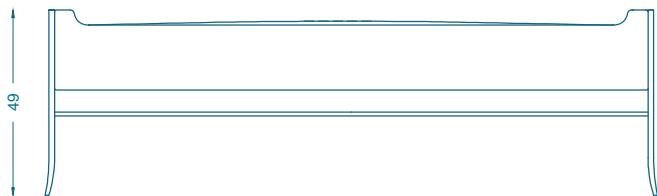

COURTRAI
BANC SANS COUSSINS / BENCH WITHOUT
CUSHIONS

L160 P40 H49 cm
Hauteur d'assise : 46 cm
Piètement : Laiton satiné verni ou patiné
Tissu : 2.3 ml
Cuir : 5 m²

W160 D40 H49 cm
Seat height : 46 cm
Base : Satin brass varnished or brass with patina
COM : 2.3 ml
COL : 5 m²