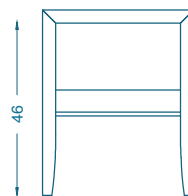

COURTRAI
BANC SANS COUSSINS / BENCH WITHOUT
CUSHIONS

L160 P40 H49 cm
Hauteur d'assise : 46 cm
Piètement : Laiton satiné verni ou patiné
Tissu : 2.3 ml
Cuir : 5 m²

W160 D40 H49 cm
Seat height : 46 cm
Base : Satin brass varnished or brass with patina
COM : 2.3 ml
COL : 5 m²