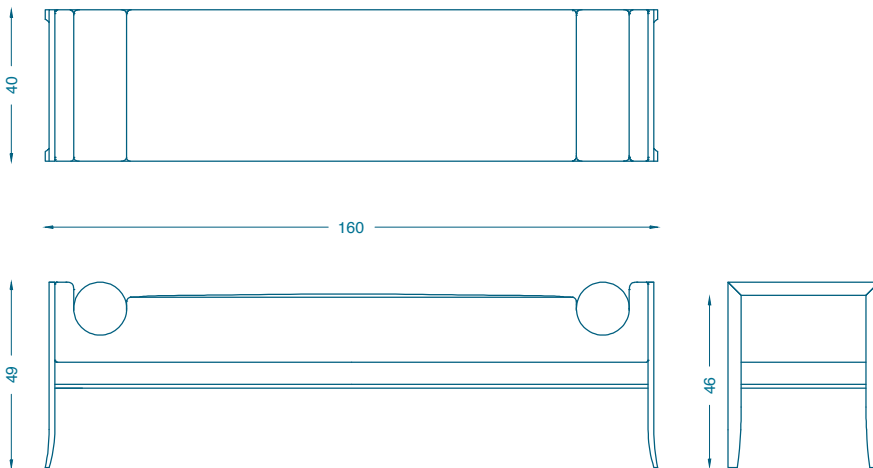

COURTRAI
BANC AVEC COUSSINS / BENCH WITH
CUSHIONS

L160 P40 H49 cm
Hauteur d'assise : 46 cm
Piètement : Laiton satiné verni ou patiné
Tissu : 2.3 ml + 0.8 ml
Cuir : 8.5 m²

W160 D40 H49 cm
Seat height : 46 cm
Base : Satin brass varnished or brass with patina
COM : 2.3 ml + 0.8 ml
COL : 8.5 m²