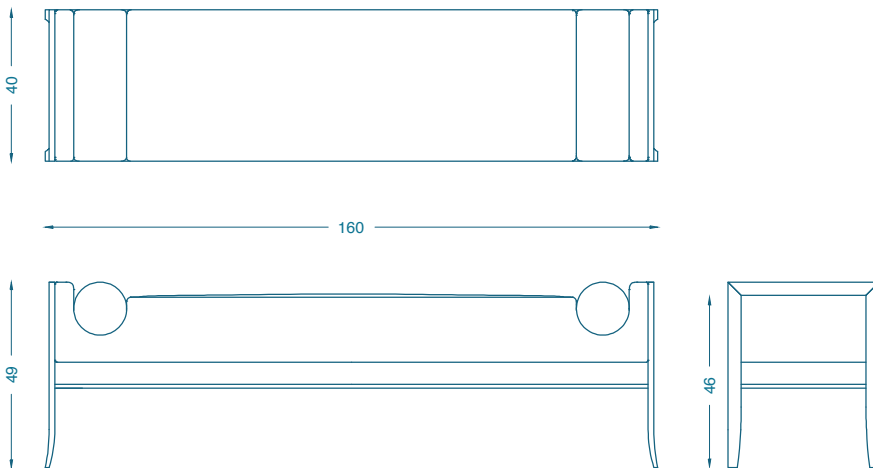

COURTRAI
BANC AVEC COUSSINS / BENCH WITH
CUSHIONS

L160 P40 H49 cm
Hauteur d'assise : 46 cm
Piètement : Laiton satiné verni ou patiné
Tissu : 2.3 ml + 0.8 ml
Cuir : 8.5 m²

W160 D40 H49 cm
Seat height : 46 cm
Base : Satin brass varnished or brass with patina
COM : 2.3 ml + 0.8 ml
COL : 8.5 m²