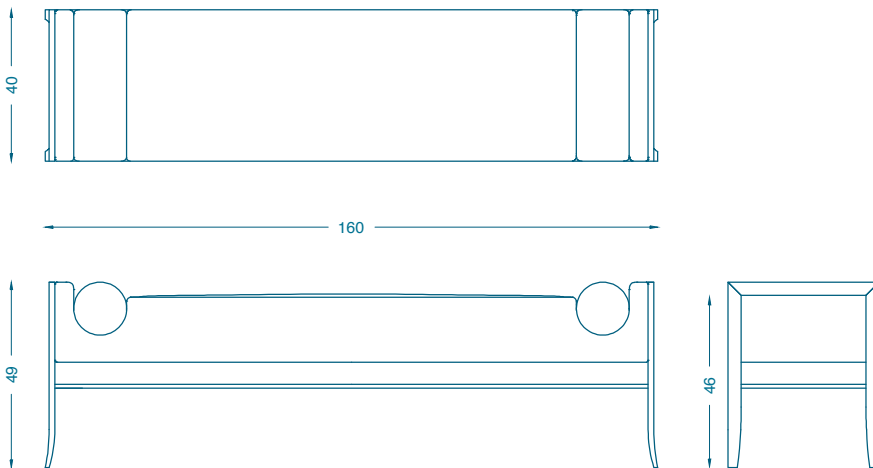

**COURTRAI**  
BANC AVEC COUSSINS / BENCH WITH  
CUSHIONS

L160 P40 H49 cm  
Hauteur d'assise : 46 cm  
Piètement : Laiton satiné verni  
Tissu : 2.3 ml + 0.8 ml  
Cuir : 8.5 m<sup>2</sup>

W160 D40 H49 cm  
Seat height : 46 cm  
Base : Brass stained and varnished  
COM : 2.3 ml + 0.8 ml  
COL : 8.5 m<sup>2</sup>