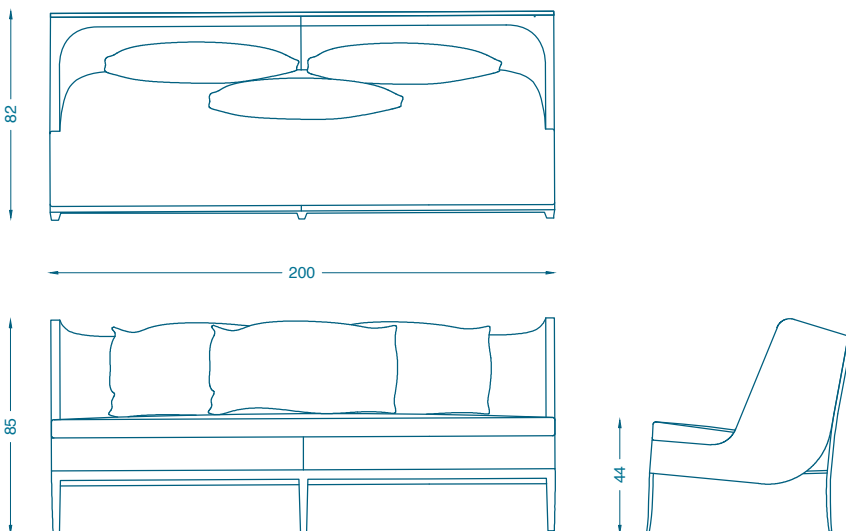

COURTRAI
CANAPÉ / SOFA

L200 P82 H85 cm
Hauteur d'assise : 44 cm
Piètement : Laiton satiné verni
Gainage de la structure en cuir uniquement : 14.5 m²
Coussins d'assise et de dos en cuir ou tissu
Tissu assise et coussins : 4.3 ml
Cuir assise et coussins : 5 m²
Tout cuir : 19.5 m²

W200 D82 H85 cm
Seat height : 44 cm
Base : Brass stained and varnished
Structure cover, only leather-covered. COM : 14.5 m²
Seat cushions, and back cushions in fabric or leather
Seat and back cushions COL : 4.3 ml
Seat and back cushions COM : 5 m²
Whole COM : 19.5 m²