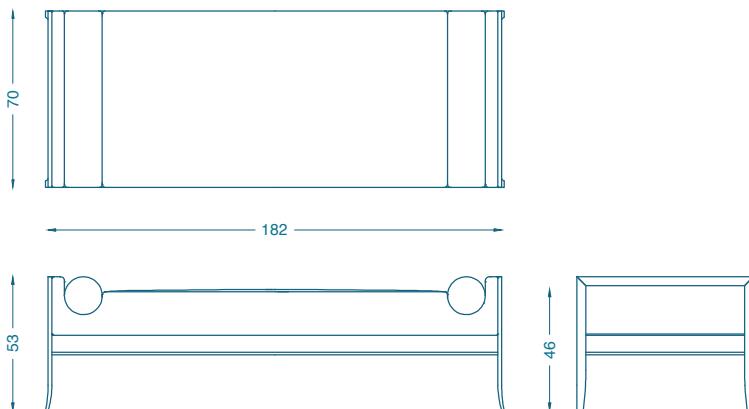

## COURTRAI LIT DE REPOS / DAY BED

L182 P70 H53 cm  
Hauteur d'assise : 46 cm  
Piètement : Laiton satiné verni ou patiné  
Tissu : 5 ml  
Cuir : 12 m<sup>2</sup>

W182 D70 H53 cm  
Seat height : 46 cm  
Base : Satin brass varnished or brass with patina  
COM : 5 ml  
COL : 12 m<sup>2</sup>