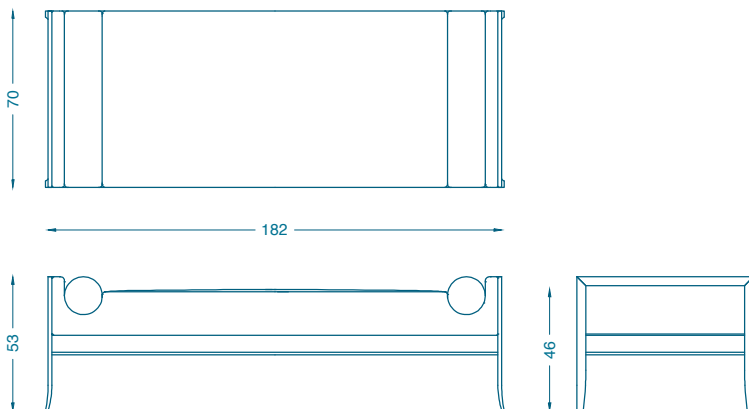

BRUNO MOINARD ÉDITIONS

COURTRAI LIT DE REPOS / DAY BED

L182 P70 H53 cm
Hauteur d'assise : 46 cm
Piètement : Laiton satiné verni ou patiné
Tissu : 5 ml
Cuir : 12 m²

W182 D70 H53 cm
Seat height : 46 cm
Base : Satin brass varnished or brass with patina
COM : 5 ml
COL : 12 m²