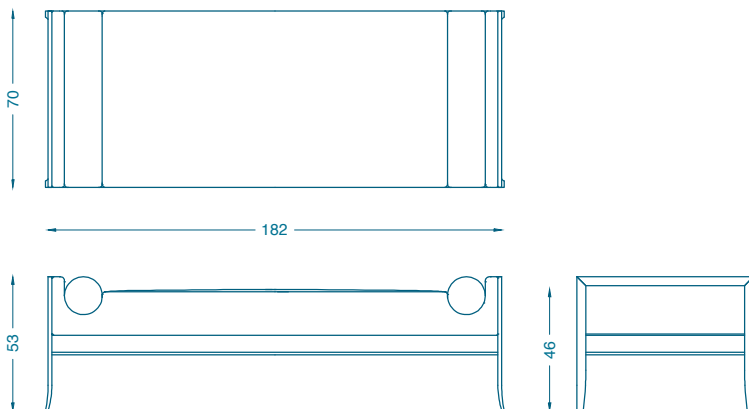

## COURTRAI LIT DE REPOS / DAY BED

L182 P70 H53 cm  
Hauteur d'assise : 46 cm  
Piètement : Laiton satiné verni  
Tissu : 5 ml  
Cuir : 12 m<sup>2</sup>

W182 D70 H53 cm  
Seat height : 46 cm  
Base : Brass stained and varnished  
COM : 5 ml  
COL : 12 m<sup>2</sup>