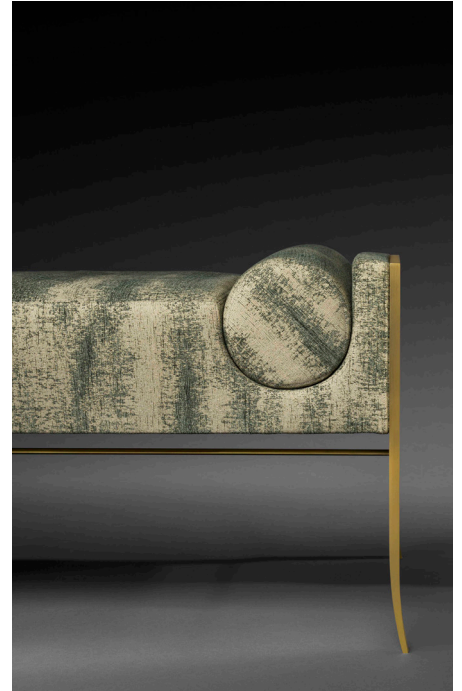

## COURTRAI LIT DE REPOS / DAY BED

L182 P70 H53 cm  
Hauteur d'assise : 46 cm  
Piètement : Laiton satiné verni  
Tissu : 5 ml  
Cuir : 12 m<sup>2</sup>

W182 D70 H53 cm  
Seat height : 46 cm  
Base : Brass stained and varnished  
COM : 5 ml  
COL : 12 m<sup>2</sup>