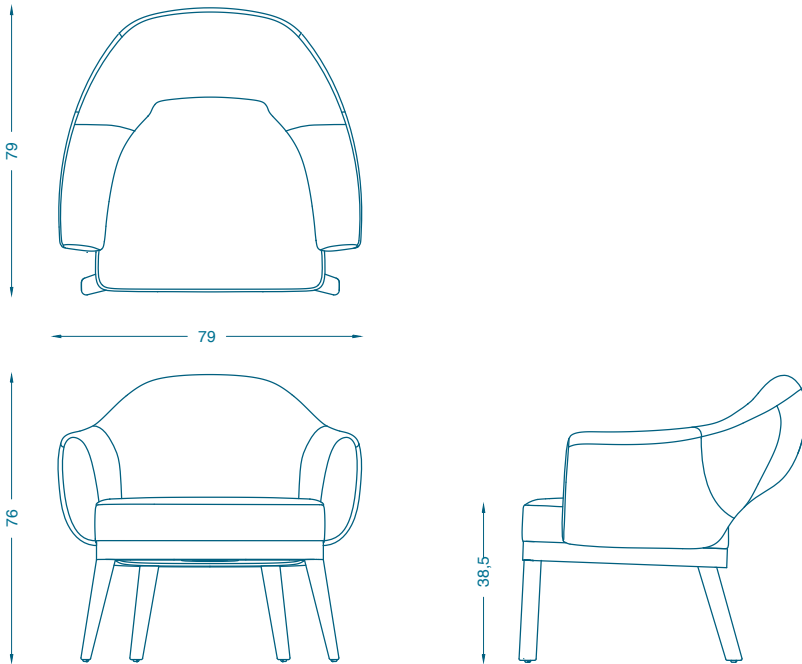

## **GUMI** BERGÈRE / EASY CHAIR

L79 P79 H76 cm  
Hauteur d'assise : 38,5 cm  
Hauteur des accoudoirs : 58,5 cm  
Piètement : Hêtre teinté verni ou laqué  
Tissu : 2.4 ml  
Cuir : 7 m<sup>2</sup>

W79 D79 H76 cm  
Seat height : 38,5 cm  
Armrest height : 58,5 cm  
Base : Beech stained varnished or lacquered  
COM : 2.4 ml  
COL : 7 m<sup>2</sup>