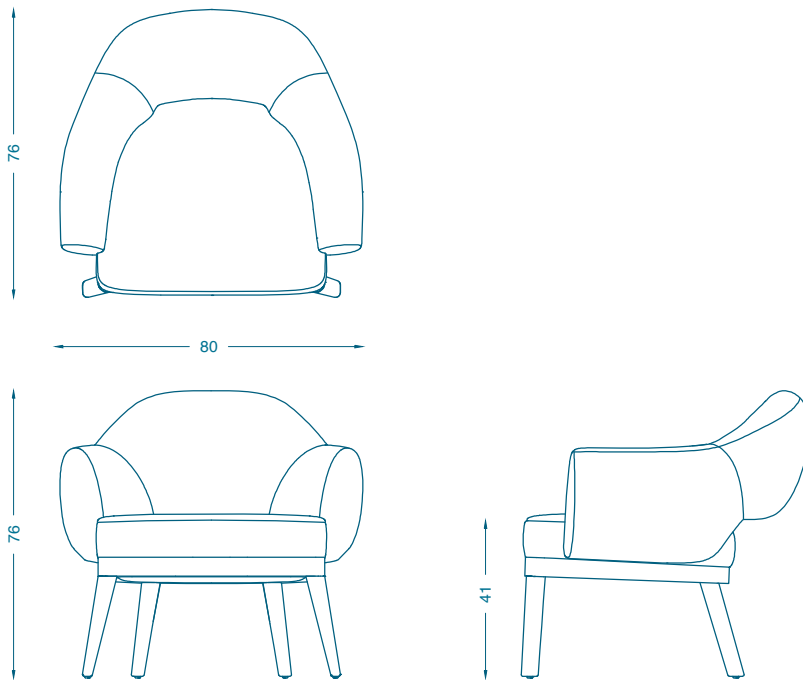

BRUNO MOINARD ÉDITIONS

GUMI BERGÈRE / EASY CHAIR

L80 P76 H76 cm
Hauteur d'assise : 41 cm
Hauteur des accoudoirs : 61 cm
Piètement : Hêtre teinté verni ou laqué
Tissu : 2.2 ml
Cuir : 6 m²

W80 D76 H76 cm
Seat height : 41 cm
Armrest height : 61 cm
Base : Beech stained varnished or lacquered
COM : 2.2 ml
COL : 6 m²