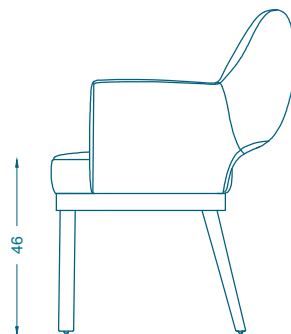

BRUNO MOINARD ÉDITIONS

69

GUMI BRIDGE / *BRIDGE*

L69 P65 H85 cm
Hauteur d'assise : 46 cm
Hauteur des accoudoirs : 67 cm
Piètement : Hêtre teinté verni ou laqué
Tissu : 2 ml
Cuir : 5 m²

W69 D65 H85 cm
Seat height : 46 cm
Armrest height : 67 cm
Base : Beech stained and varnished or laquered
COM : 2 ml
COL : 5 m²