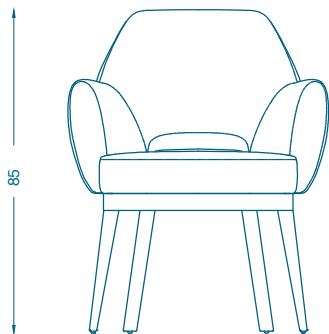

BRUNO MOINARD ÉDITIONS

69

GUMI BRIDGE / *BRIDGE*

L69 P65 H85 cm
Hauteur d'assise : 46 cm
Hauteur des accoudoirs : 67 cm
Piètement : Hêtre teinté verni ou laqué
Tissu : 2 ml
Cuir : 5 m²

W69 D65 H85 cm
Seat height : 46 cm
Armrest height : 67 cm
Base : Beech stained and varnished or laquered
COM : 2 ml
COL : 5 m²