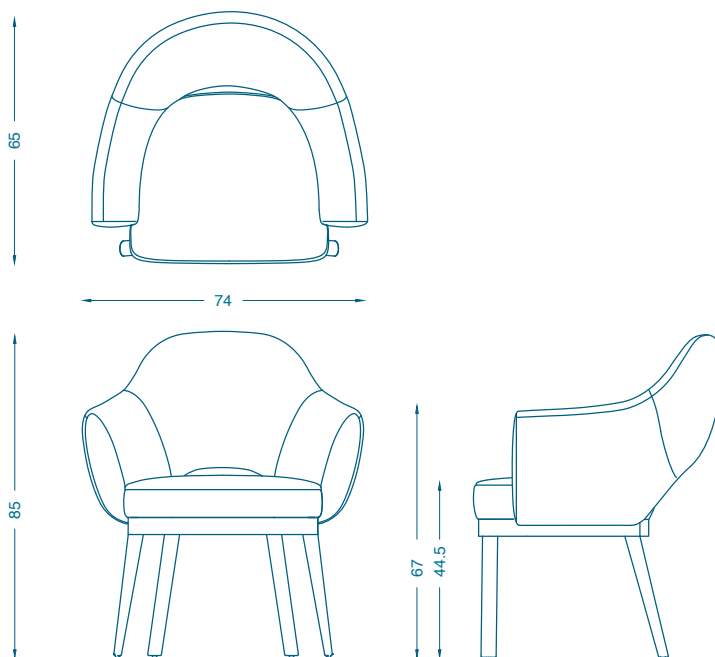

## **GUMI** BRIDGE / *BRIDGE*

L74 P65 H85 cm  
Hauteur d'assise : 44.5 cm  
Hauteur des accoudoirs : 67 cm  
Piètement : Hêtre teinté verni ou laqué  
Tissu : 2.1 ml  
Cuir : 5 m<sup>2</sup>

W74 D65 H85 cm  
Seat height : 44.5 cm  
Armrest height : 67 cm  
Base : Beech stained and varnished or laquered  
COM : 2.1 ml  
COL : 5 m<sup>2</sup>