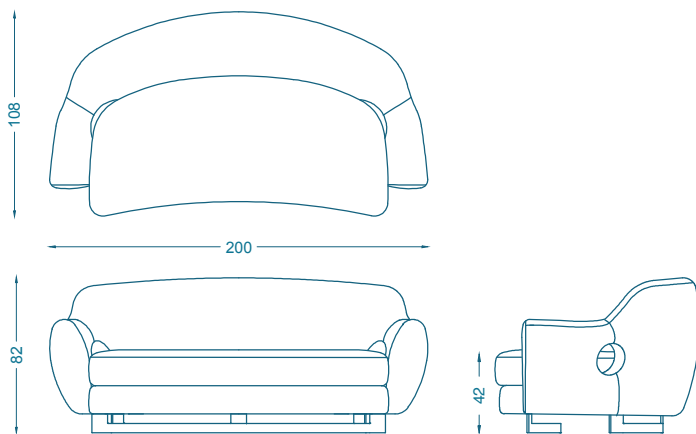

BRUNO MOINARD ÉDITIONS

GUMI 200 CANAPÉ / SOFA

L200 P108 H82 cm
Hauteur d'assise : 42 cm
Hauteur des accoudoirs : 60 cm
Piètement : Laiton satiné verni ou patiné
Tissu : 7.5 ml + 1.2ml (coussins)
Cuir : 20 m²

W200 D108 H82 cm
Seat height : 42 cm
Armrest height : 60 cm
Base : Satin brass varnished or brass with patina
COM : 7.5 ml + 1.2ml (cushions)
COL : 20 m²

Coussins conseillés /Suggested cushions : MILAN
2 x 32*60 cm
1 x 32*41 cm