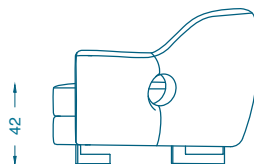

BRUNO MOINARD ÉDITIONS

GUMI 240 CANAPÉ / SOFA

L240 P108 H82 cm
Hauteur d'assise : 42 cm
Hauteur des accoudoirs : 60 cm
Piètement : Laiton satiné verni ou patiné
Tissu : 9 ml + 1.2ml (coussins)
Cuir : 23 m²

W240 D108 H82 cm
Seat height : 42 cm
Armrest height : 60 cm
Base : Satin brass varnished or brass with patina
COM : 9 ml + 1.2ml (cushions)
COL : 23 m²

Coussins conseillés /Suggested cushions : MILAN
2 x 32*60 cm
1 x 32*41 cm