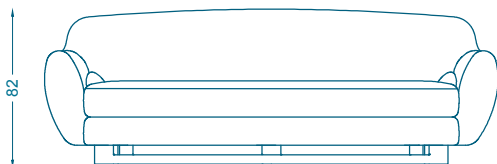

BRUNO MOINARD ÉDITIONS

GUMI 240 CANAPÉ / SOFA

L240 P108 H82 cm
Hauteur d'assise : 42 cm
Hauteur des accoudoirs : 60 cm
Piètement : Laiton satiné verni ou patiné
Tissu : 9 ml + 1.2ml (coussins)
Cuir : 23 m²

W240 D108 H82 cm
Seat height : 42 cm
Armrest height : 60 cm
Base : Satin brass varnished or brass with patina
COM : 9 ml + 1.2ml (cushions)
COL : 23 m²

Coussins conseillés /Suggested cushions : MILAN
2 x 32*60 cm
1 x 32*41 cm