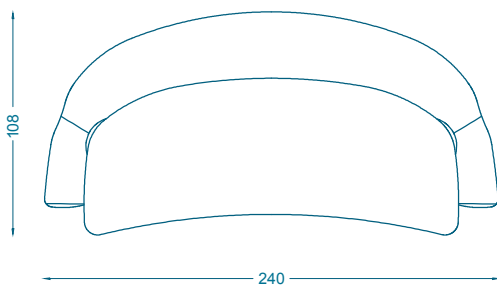

BRUNO MOINARD ÉDITIONS

GUMI 240 CANAPÉ / SOFA

L240 P108 H82 cm
Hauteur d'assise : 42 cm
Hauteur des accoudoirs : 60 cm
Piètement : Laiton satiné verni ou patiné
Tissu : 9 ml + 1.2ml (coussins)
Cuir : 23 m²

W240 D108 H82 cm
Seat height : 42 cm
Armrest height : 60 cm
Base : Satin brass varnished or brass with patina
COM : 9 ml + 1.2ml (cushions)
COL : 23 m²

Coussins conseillés /Suggested cushions : MILAN
2 x 32*60 cm
1 x 32*41 cm