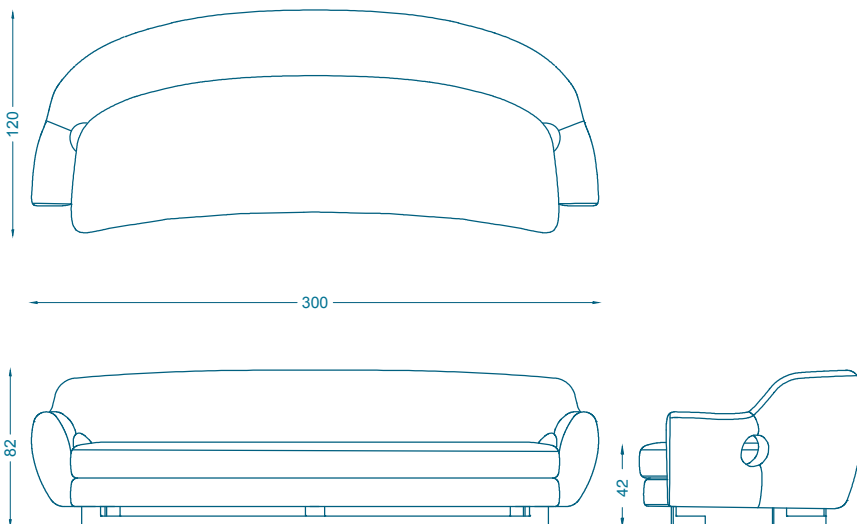

BRUNO MOINARD ÉDITIONS

GUMI 300 CANAPÉ / SOFA

L300 P120 H82 cm
Hauteur d'assise : 42 cm
Hauteur des accoudoirs : 60 cm
Piètement : Laiton satiné verni ou patiné
Tissu : 11 ml + 1.6ml (coussins)
Cuir : 25 m²

W300 D120 H82 cm
Seat height : 42 cm
Armrest height : 60 cm
Base : Satin brass varnished or brass with patina
Fabric : 11 ml + 1.6 ml (cushions)
Leather : 25 m²

Coussins conseillés / Suggested cushions : MILAN
2 x 32*60 cm
2 x 32*41 cm