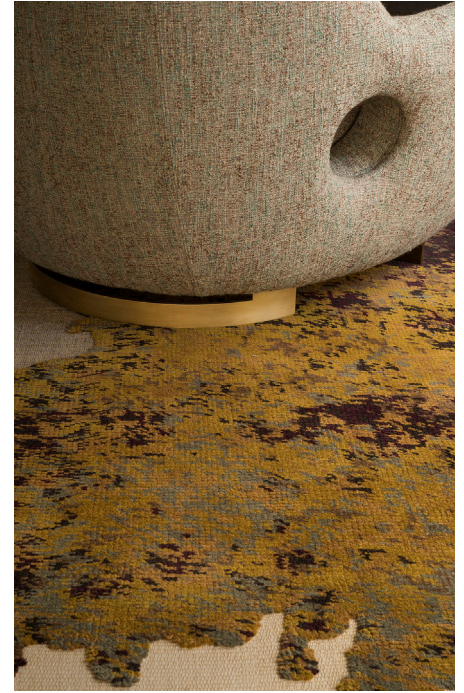

BRUNO MOINARD ÉDITIONS

GUMI 200 CANAPÉ / SOFA

L200 P108 H82 cm
Hauteur d'assise : 42 cm
Hauteur des accoudoirs : 60 cm
Piètement : Laiton satiné verni ou patiné
Tissu : 7.5 ml + 1.2ml (coussins)
Cuir : 20 m²

W200 D108 H82 cm
Seat height : 42 cm
Armrest height : 60 cm
Base : Satin brass varnished or brass with patina
COM : 7.5 ml + 1.2ml (cushions)
COL : 20 m²

Coussins conseillés /Suggested cushions : MILAN
2 x 32*60 cm
1 x 32*41 cm