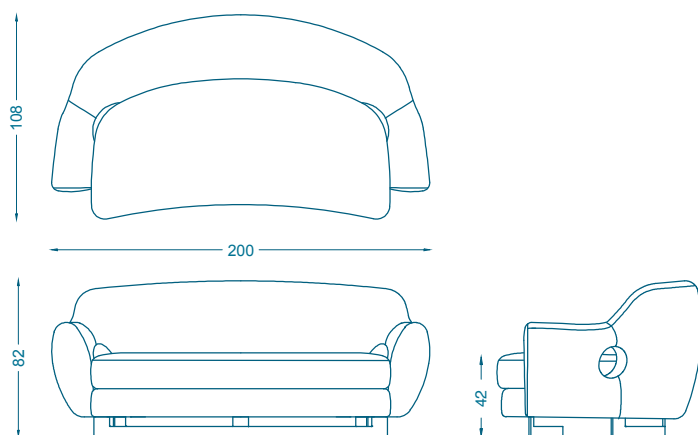

BRUNO MOINARD ÉDITIONS

GUMI 200 CANAPÉ / SOFA

L200 P108 H82 cm
Hauteur d'assise : 42 cm
Hauteur des accoudoirs : 60 cm
Piètement : Laiton satiné verni ou patiné
Tissu : 7.5 ml + 1.2ml (coussins)
Cuir : 20 m²

W200 D108 H82 cm
Seat height : 42 cm
Armrest height : 60 cm
Base : Satin brass varnished or brass with patina
COM : 7.5 ml + 1.2ml (cushions)
COL : 20 m²

Coussins conseillés /Suggested cushions : MILAN
2 x 32*60 cm
1 x 32*41 cm