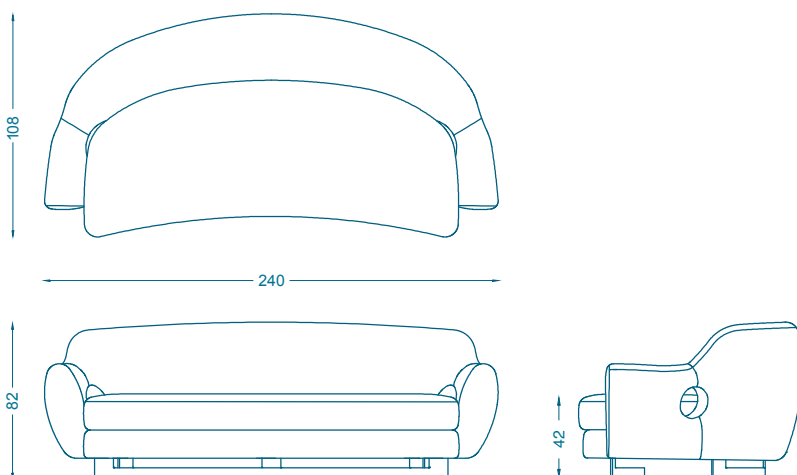

BRUNO MOINARD ÉDITIONS

GUMI 240 CANAPÉ / SOFA

L240 P108 H82 cm
Hauteur d'assise : 42 cm
Hauteur des accoudoirs : 60 cm
Piètement : Laiton patiné «bronze médaille»
Tissu : 9 ml
Cuir : 23 m²

W240 D108 H82 cm
Seat height : 42 cm
Armrest height : 60 cm
Base : Brass with patina «bronze médaille»
COM : 9 ml
COL : 23 m²