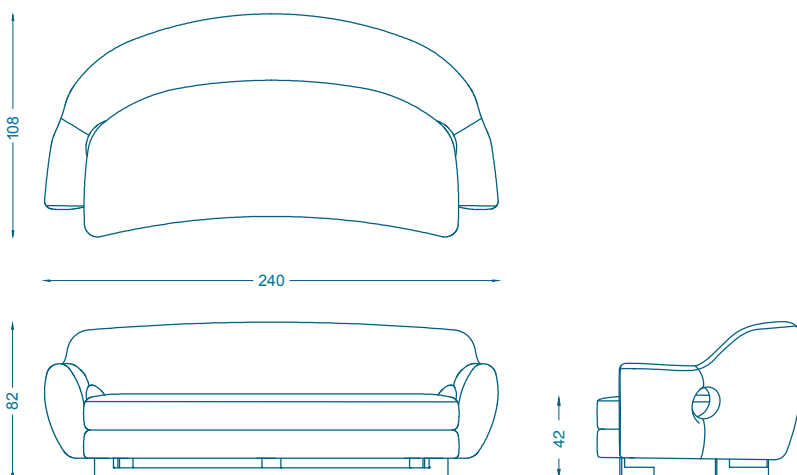

## **GUMI 240** CANAPÉ / SOFA

L240 P108 H82 cm  
Hauteur d'assise : 42 cm  
Hauteur des accoudoirs : 60 cm  
Piètement : Laiton patiné «bronze médaille»  
Tissu : 9 ml  
Cuir : 23 m<sup>2</sup>

W240 D108 H82 cm  
Seat height : 42 cm  
Armrest height : 60 cm  
Base : Brass with patina «bronze médaille»  
COM : 9 ml  
COL : 23 m<sup>2</sup>