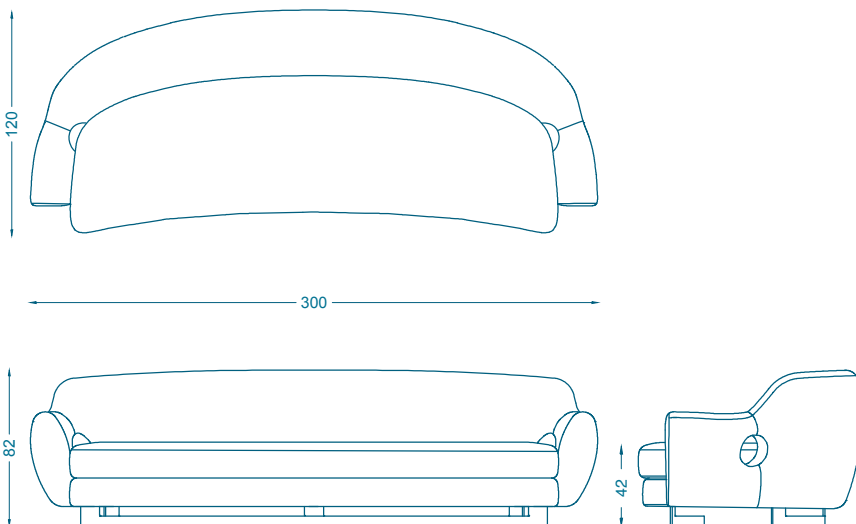

## **GUMI 300** CANAPÉ / SOFA

L300 P120 H82 cm  
Hauteur d'assise : 42 cm  
Hauteur des accoudoirs : 60 cm  
Piètement : Laiton patiné «bronze médaille»  
Tissu : 11 ml  
Cuir : 25 m<sup>2</sup>

W300 D120 H82 cm  
Seat height : 42 cm  
Armrest height : 60 cm  
Base : Brass with patina «bronze médaille»  
Fabric : 11 ml  
Leather : 25 m<sup>2</sup>