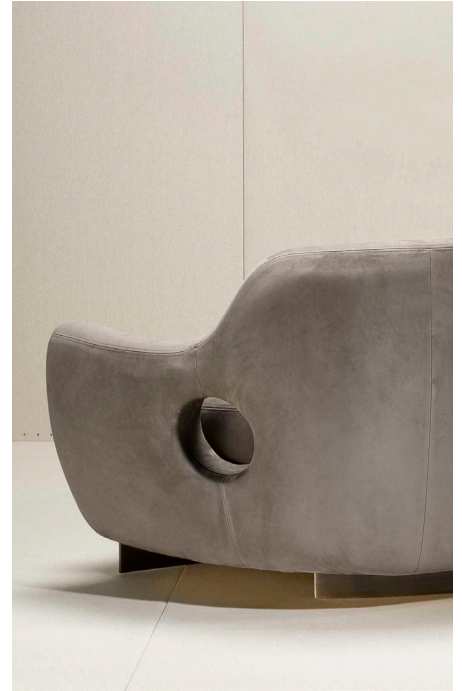

## **GUMI 300** CANAPÉ / SOFA

L300 P120 H82 cm  
Hauteur d'assise : 42 cm  
Hauteur des accoudoirs : 60 cm  
Piètement : Laiton patiné «bronze médaille»  
Tissu : 11 ml  
Cuir : 25 m<sup>2</sup>

W300 D120 H82 cm  
Seat height : 42 cm  
Armrest height : 60 cm  
Base : Brass with patina «bronze médaille»  
Fabric : 11 ml  
Leather : 25 m<sup>2</sup>